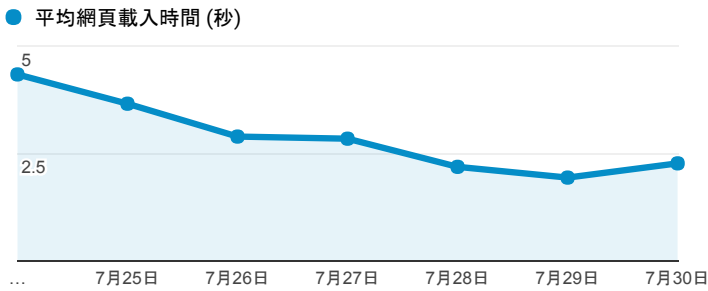

報表03_內容

2017年7月24日 - 2017年7月30日

所有使用者
100.00% 個工作階段

平均網頁載入時間 (秒)

平均網頁載入時間 (秒)和瀏覽量 (依網頁分組)

網頁	平均網頁載入時間 (秒)	瀏覽量
/index_detail.aspx?srv=3	3.28	9
/	3.22	1,480
/index_detail_share.aspx?id=E88BFB87D2E8F470	2.93	1
/index_detail.aspx?srv=3&category=8	2.66	7
/index_detail_share.aspx?id=537C19E76E8126BF	1.86	33
/intro_MISStudentInfo.aspx	1.46	166
/tkustudentlink.aspx	0.94	113
/activity_105-2_game1.aspx	0.00	3
/index_detail_share.aspx?id=05176D12A9ED9EE9	0.00	1
/index_detail_share.aspx?id=0857AE920B259F8E	0.00	10

瀏覽量 (依網頁分組)

造訪和新造訪率 (依關鍵字分組)

關鍵字	工作階段	% 新工作階段
(not provided)	265	80.00%
服務學習反思心得	1	100.00%
超越22k不設限才有大收穫	1	100.00%
aspx site:tku.edu.tw -pdf	1	100.00%
cache:xxosgbpeyvgj:ep.tku.edu.tw/index_detail_share.aspx?id=7cc75636d284d666	1	100.00%